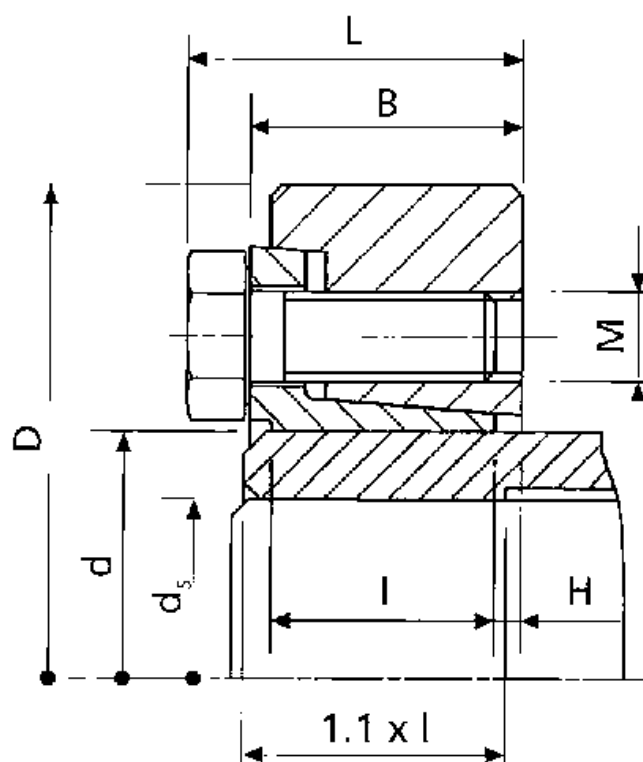

Varenummer: 437900095

Beskrivelse: Rota-fix spændelement SA 95

Mål

B mm = 43.5
d H8 mm = 95
D mm = 170.0
ds mm = 70
F kN aksialkraft = 186
H = 4.5
I mm = 36.5
L mm = 50.5

M mm = M10
T Nm drejningsmoment = 6200
Ts Nm boltetilspændingsmoment = 60